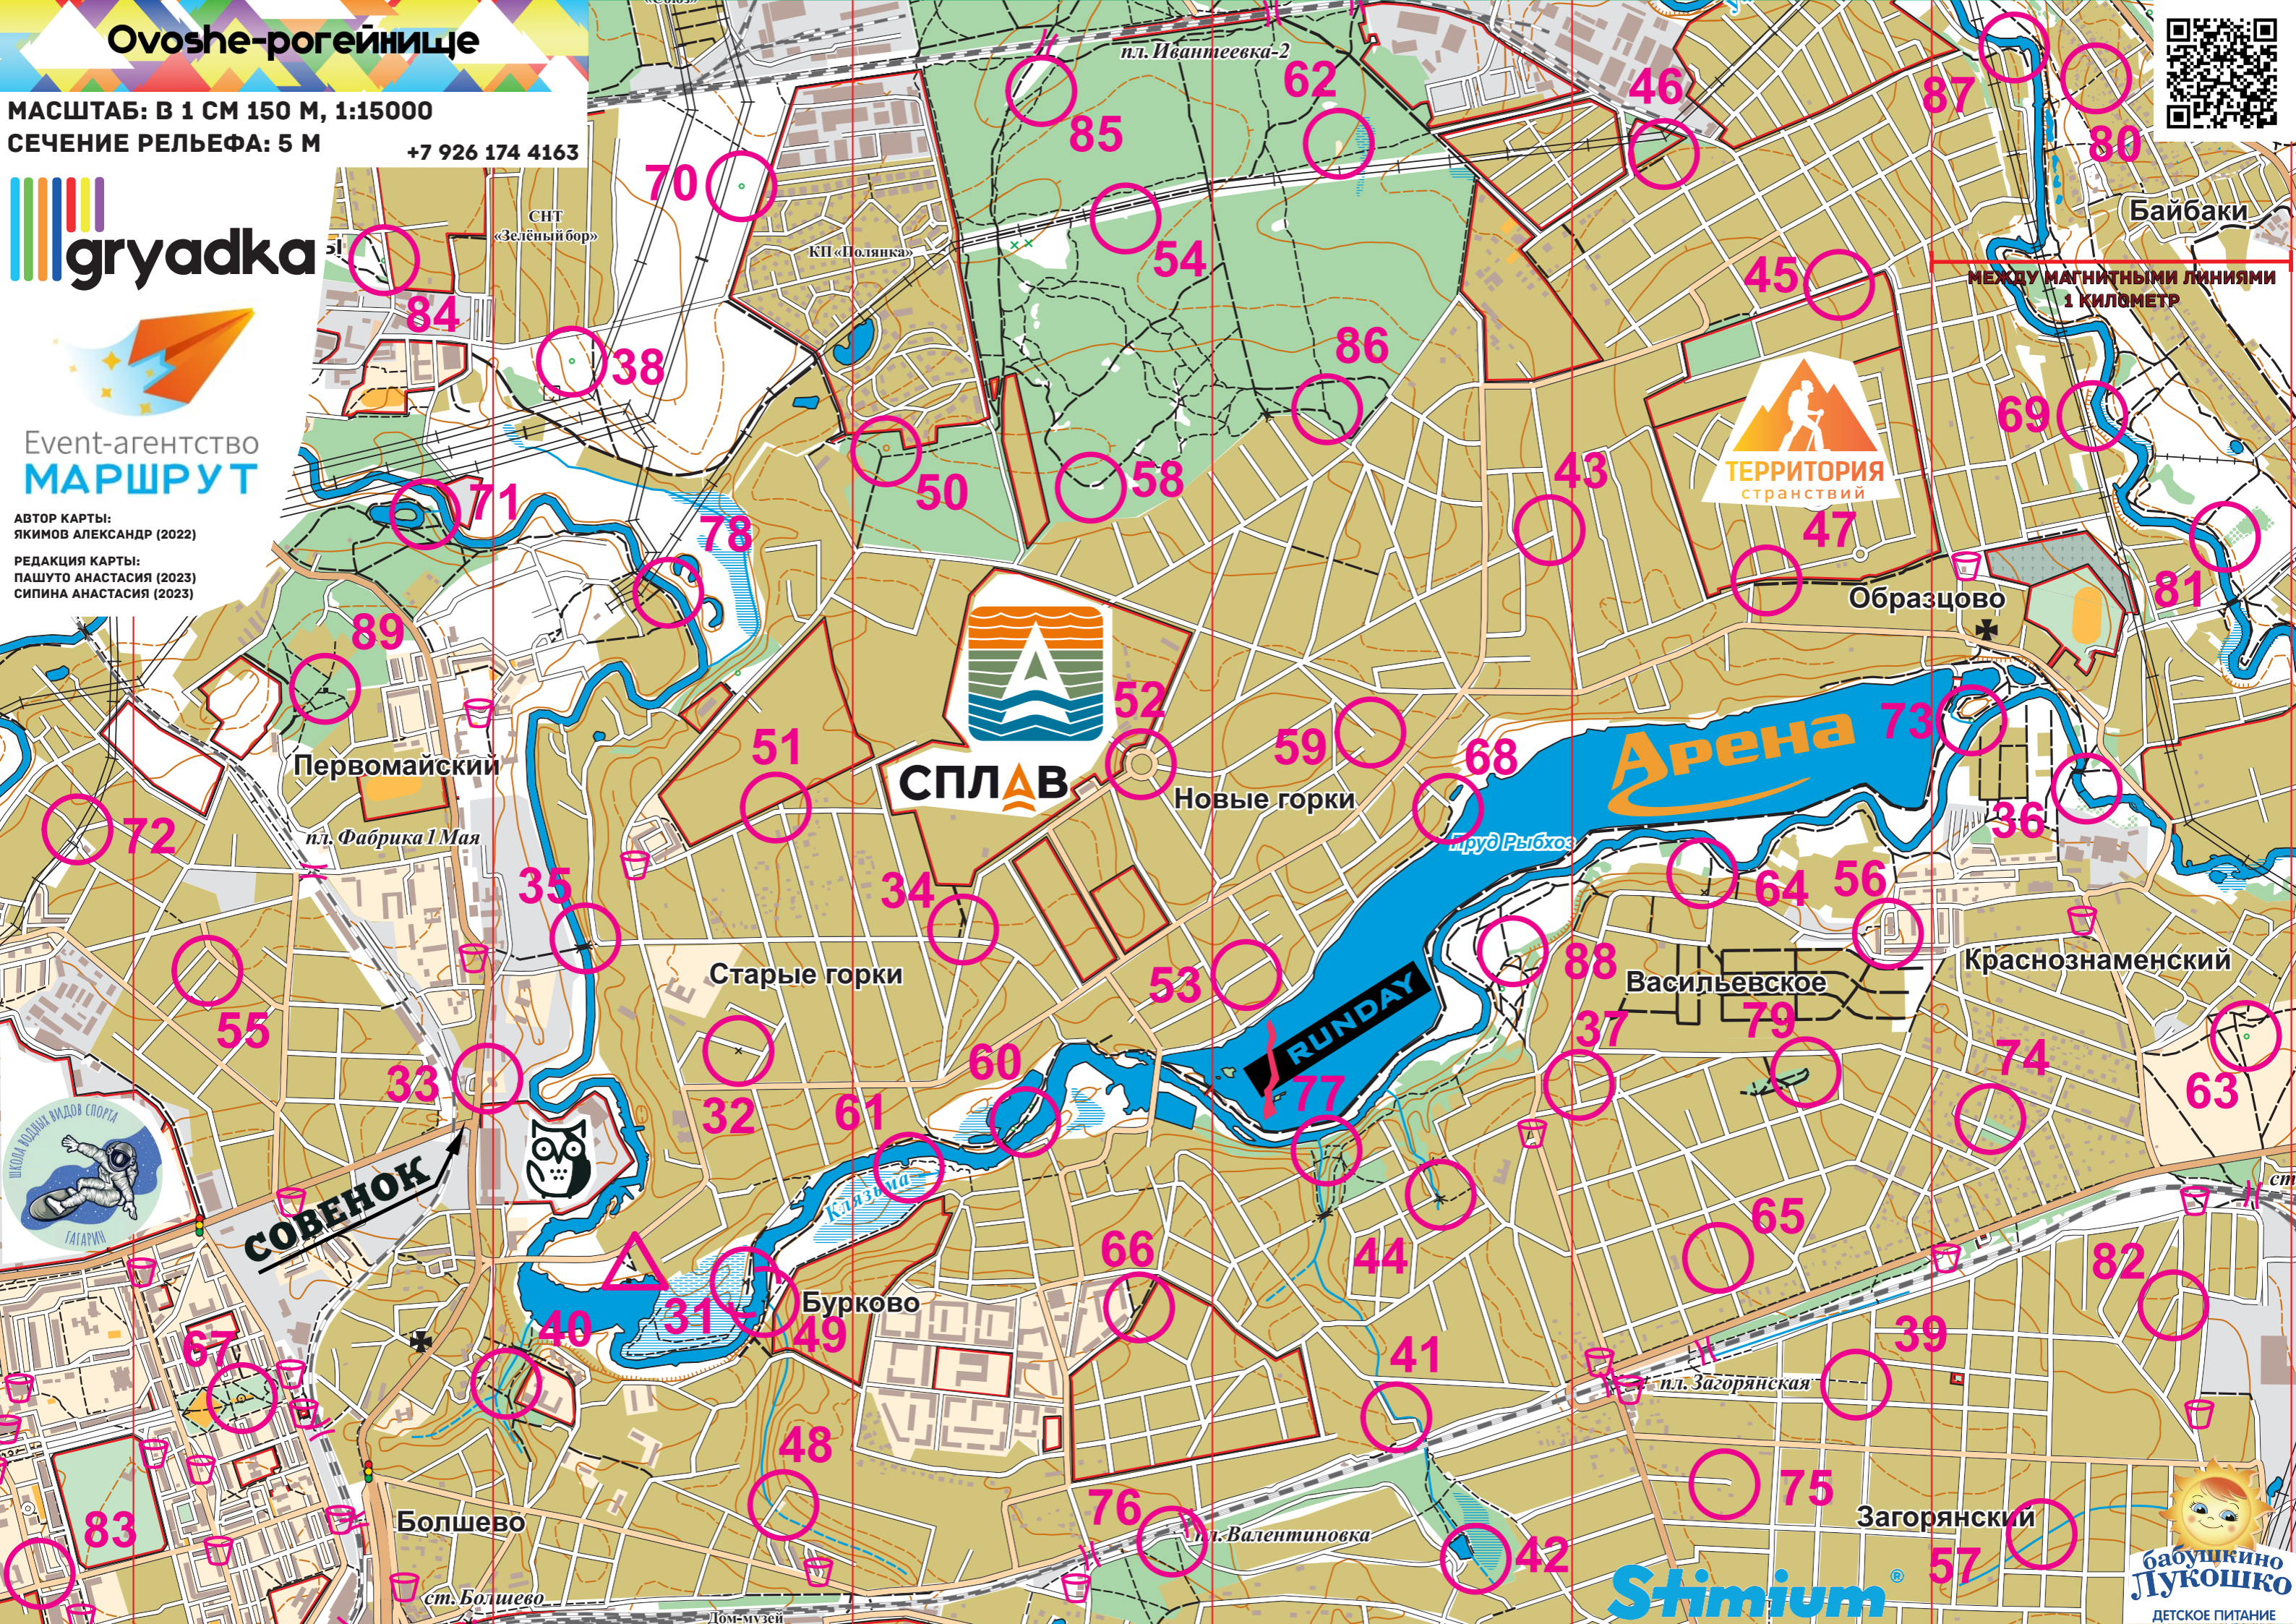

Овосхе-рогейнице

МАСШТАБ: В 1 СМ 150 М, 1:15000

СЕЧЕНИЕ РЕЛЬЕФА: 5 М

+7 926 174 4163

Event-агентство
МАРШРУТ

АВТОР КАРТЫ:
ЯКИМОВ АЛЕКСАНДР (2022)

РЕДАКЦИЯ КАРТЫ:
ПАШУТО АНАСТАСИЯ (2023)
СИПИНА АНАСТАСИЯ (2023)

МЕЖДУ МАГНИТНЫМИ ЛИНИЯМИ
1 КИЛОМЕТР

Stimium®

бабушкино
ЛУКОШКО
ДЕТСКОЕ ПИТАНИЕ